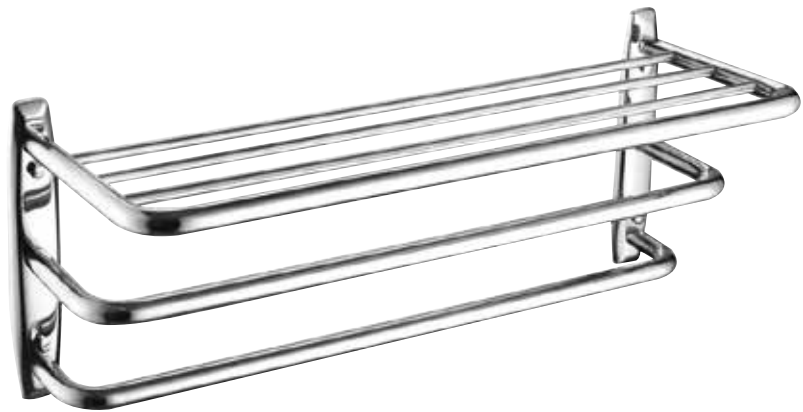

COMP TSTACK1 C £122.00

Tier Towel Shelf

Finish – Chrome
Dimensions – 255(h) x 640(w) x 220(d) mm

COMP TIERS C £114.00

Grab Bar (342mm)

Finish – Chrome
Dimensions – 65(h) x 342(w) x 62(d) mm

COMP GRAB01 C £47.00